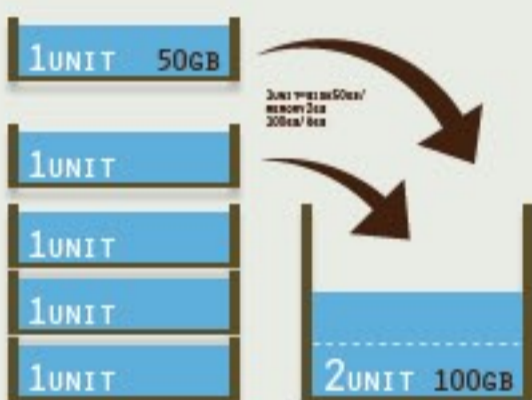

拡張自由な高性能クラウド

エクスケール

EX-SCALE

MEMORY: 2GB

DISK: 50GB

1ユニット
ひと月あたり: ¥9,625~

Xeon QuadCoreのCPUを搭載した
Fujitsu製の高性能サーバーを採用

プラン特徴

プラン詳細

お申し込み

3つの大きな活用法

1 強カスペックの ウェブサーバーや メールサーバーとして

EX-SCALEでは高処理なサーバー領域（ユニット）を必要な数だけ積み上げて安定したウェブサーバー、メールサーバーとしてご利用いただくことができます。アクセスの多いサイト運営にも活用いただいています。

2 ECサイトや アプリケーション用の インフラとして

トラフィックの増加に合わせてサービスを停止することなくユニット追加ができるEX-SCALEは、常時稼働が必要なECサイトやポータルサイトなどのインフラとしても最適です。