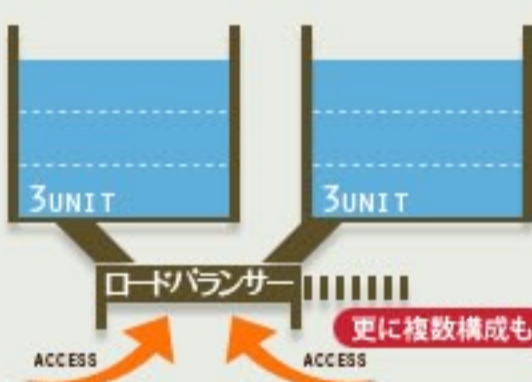

3 ソーシャルアプリや キャンペーン用の サーバーとして

アクセスが集中するソーシャルアプリやキャンペーンサイトでは、WEBサーバーをロードバランサーオプションをつけて負荷分散し、さらにDBサーバーとLAN接続する複数構成での採用事例が多く見られます。

お問い合わせ / お見積もり

4つの大きな特徴

1. 1 自由な拡張性
2. 2 高品質と安定性
3. 3 コストパフォーマンス
4. 4 納得の操作性