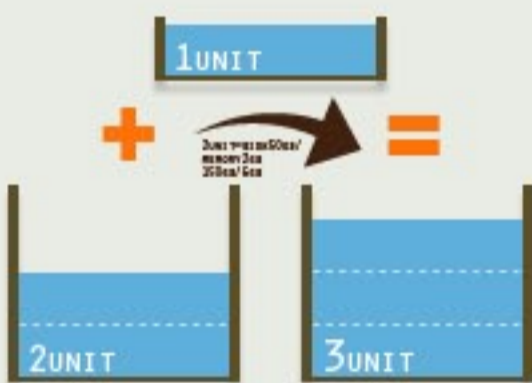

プラン詳細

お申し込み

3つの大きな活用法

1 強カスペックの ウェブサーバーや メールサーバーとして

EX-SCALEでは高処理なサーバー領域（ユニット）を必要な数だけ積み上げて安定したウェブサーバー、メールサーバーとしてご利用いただくことができます。アクセスの多いサイト運営にも活用いただいています。

2 ECサイトや アプリケーション用の インフラとして

トラフィックの増加に合わせてサービスを停止することなくユニット追加ができるEX-SCALEは、常時稼働が必要なECサイトやポータルサイトなどのインフラとしても最適です。